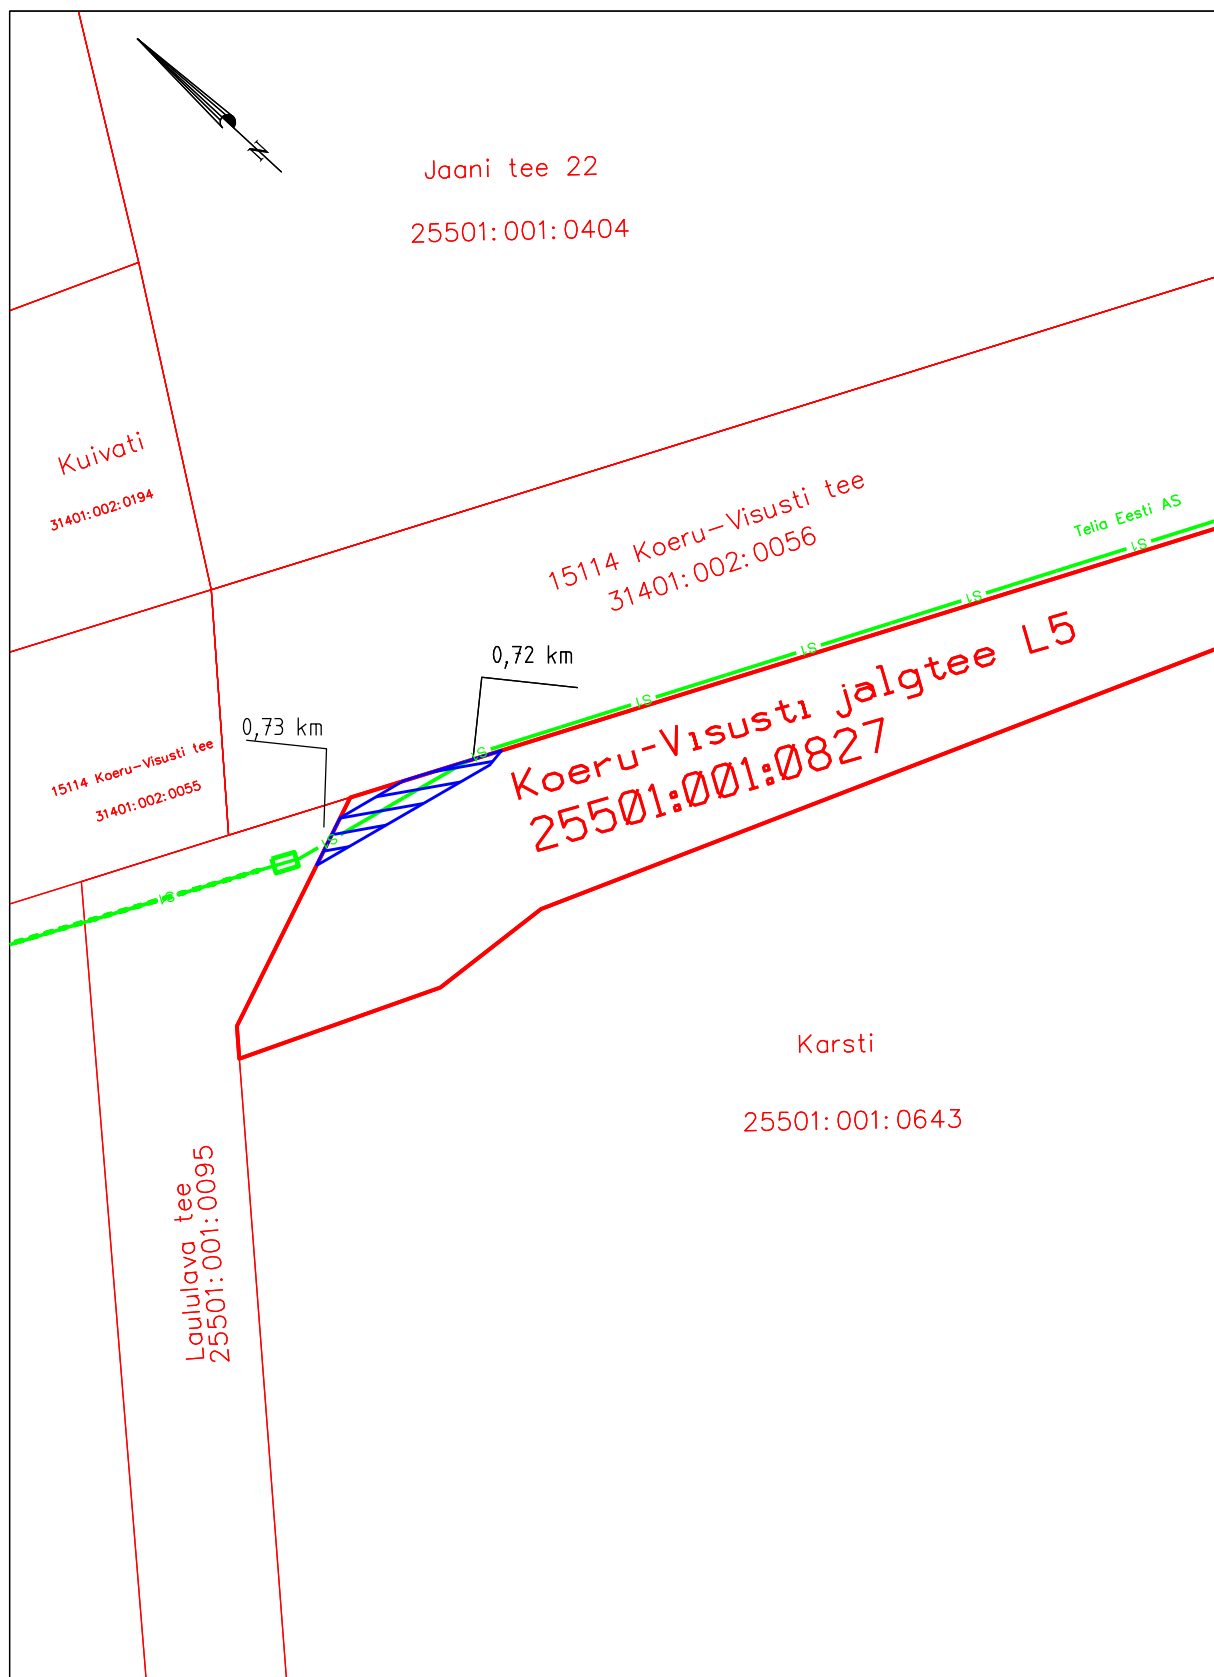

Isikliku kasutusõiguse ala plaan
Järva maakond, Järva vald, Koeru alevik, Koeru-Visusti jalgte L5
katastritunnus 25501:001:0827, registriosa 18526450
0,72-0,73 km

M 1:500
koostaja Jelena Mets

-  Isikliku kasutusõiguse ala 21 m²
-  Lepingu objektiks oleva kinnistu piir
-  Kinnistupiirid
-  Sideehitis (maakaabel)